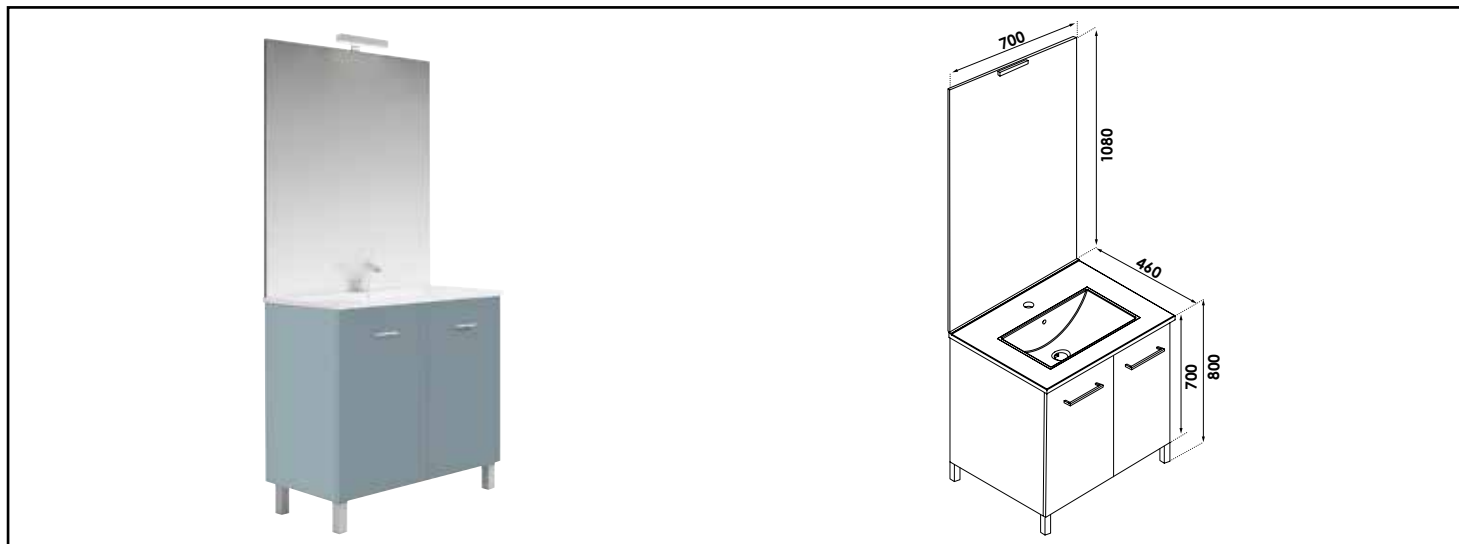

## MEUBLE COMPLET NEW YORK AVEC MIROIR AFFL - LARG. 70 CM - COLORIS BLEU BLEUET

### CARACTÉRISTIQUES

Meuble à suspendre finition bleu bleuét, plan céramique blanche simple vasque intégrée avec trop plein  
 Dimensions : Largeur : 70cm x Profondeur : 46cm x Hauteur : 55cm  
 Corps de meuble avec vide sanitaire 8cm  
 Plan céramique blanc extra-plat, épaisseur : 18mm  
 Dimension de la cuve : 450x255x120mm  
 Structure du caisson (façade et corps) en panneaux de particules mélaminé hydrofuge, épaisseur : 16mm  
 2 portes à fermeture ralentie  
 Poignées en métal, finition chromée mat  
 1 miroir affleurant collé sur panneau hydrofuge de 16mm avec applique LED classe 2 IP44, hauteur : 108cm  
 Accessoires en options : pieds réglables en hauteur : de 29 à 31cm  
 Livré pré-monté, sans robinetterie, sans visserie de fixation murale, sans vidage  
 Fabrication européenne  
 Norme PEFC  
 Ecotaxe en sus